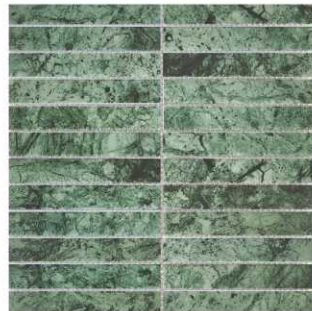

AZZURO LAGUNA

CMRD 6060016

BORDER

CMRB 6010016

CORNER

CMRC 1010016

VERDE

CMRZ 3030001