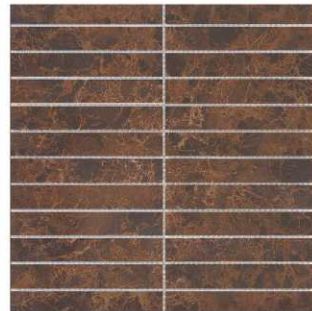

CMRZ 3030002

NOCE