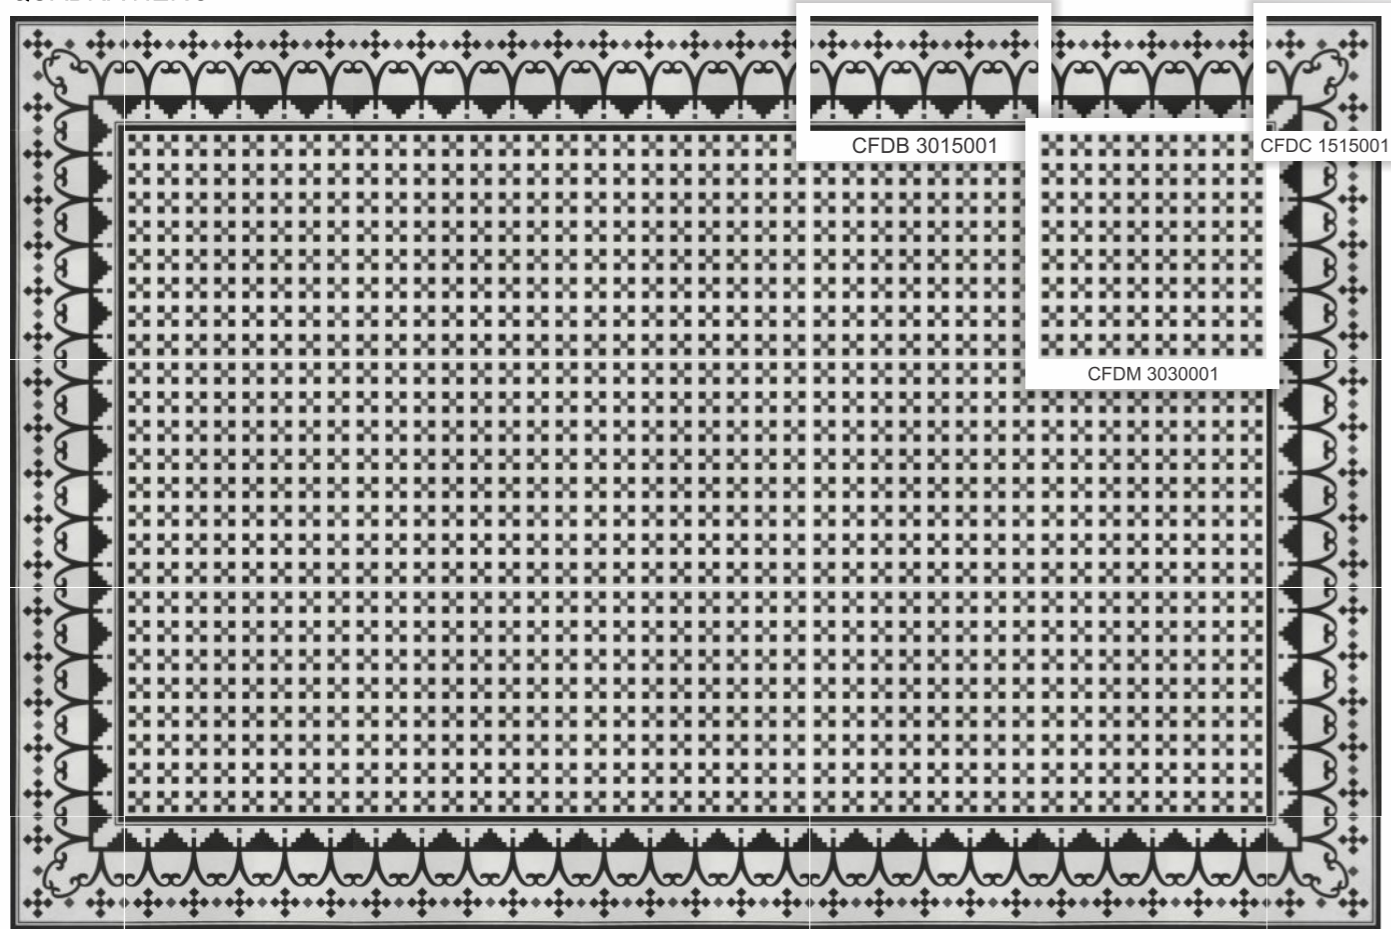

QUADRA SAVANE