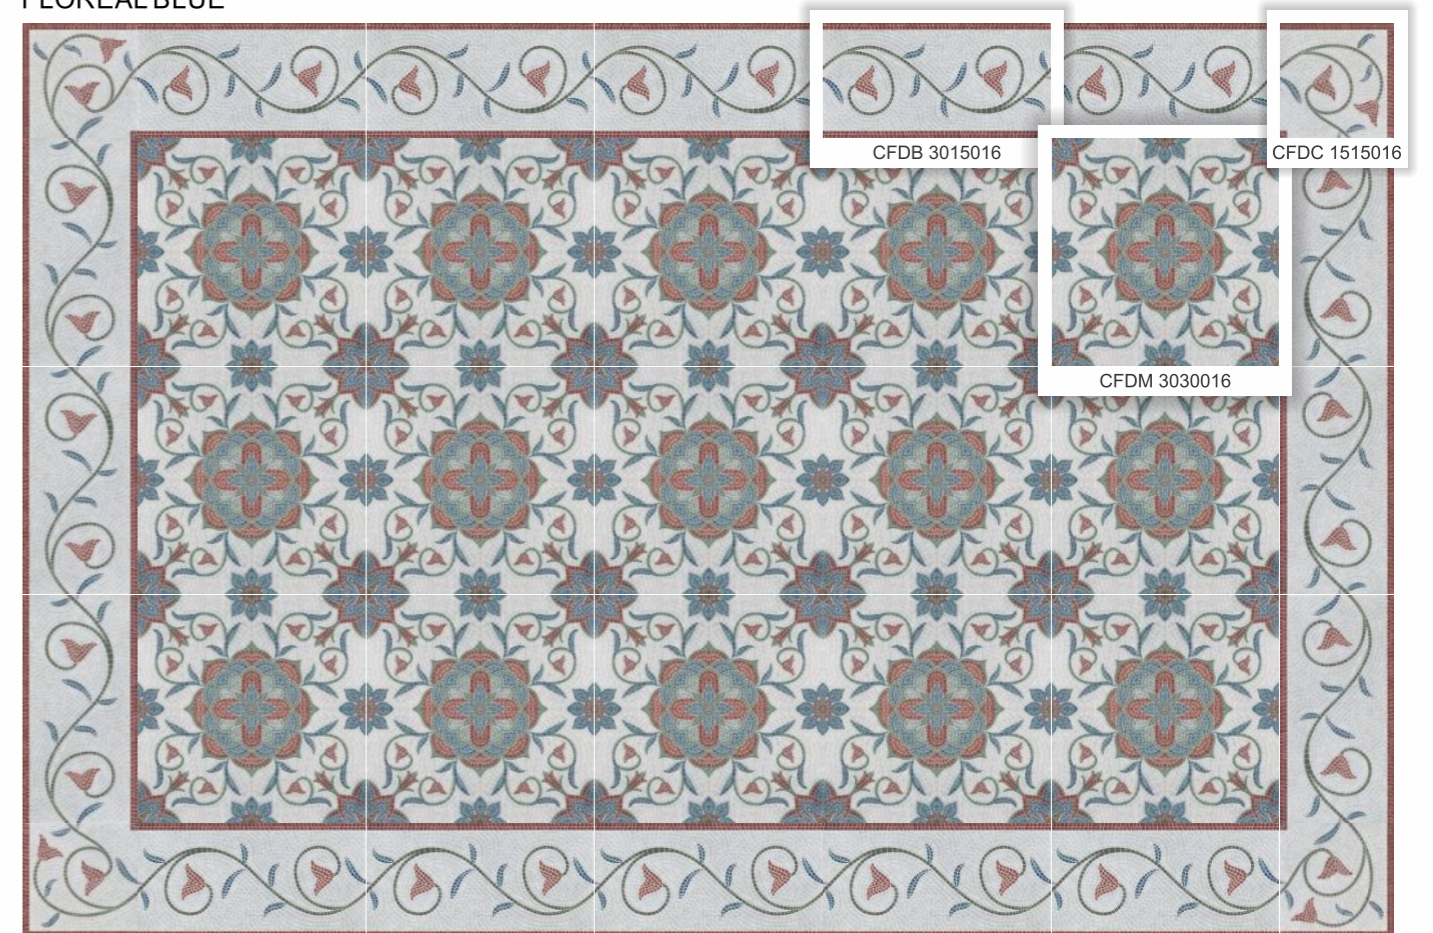

Size : 300mm x 150mm

DECOR

Size : 300mm x 300mm

CFDC 1515011

CFDB 3015011

CFDM 3030011

MARQUINA NERO

FLOREAL BLUE