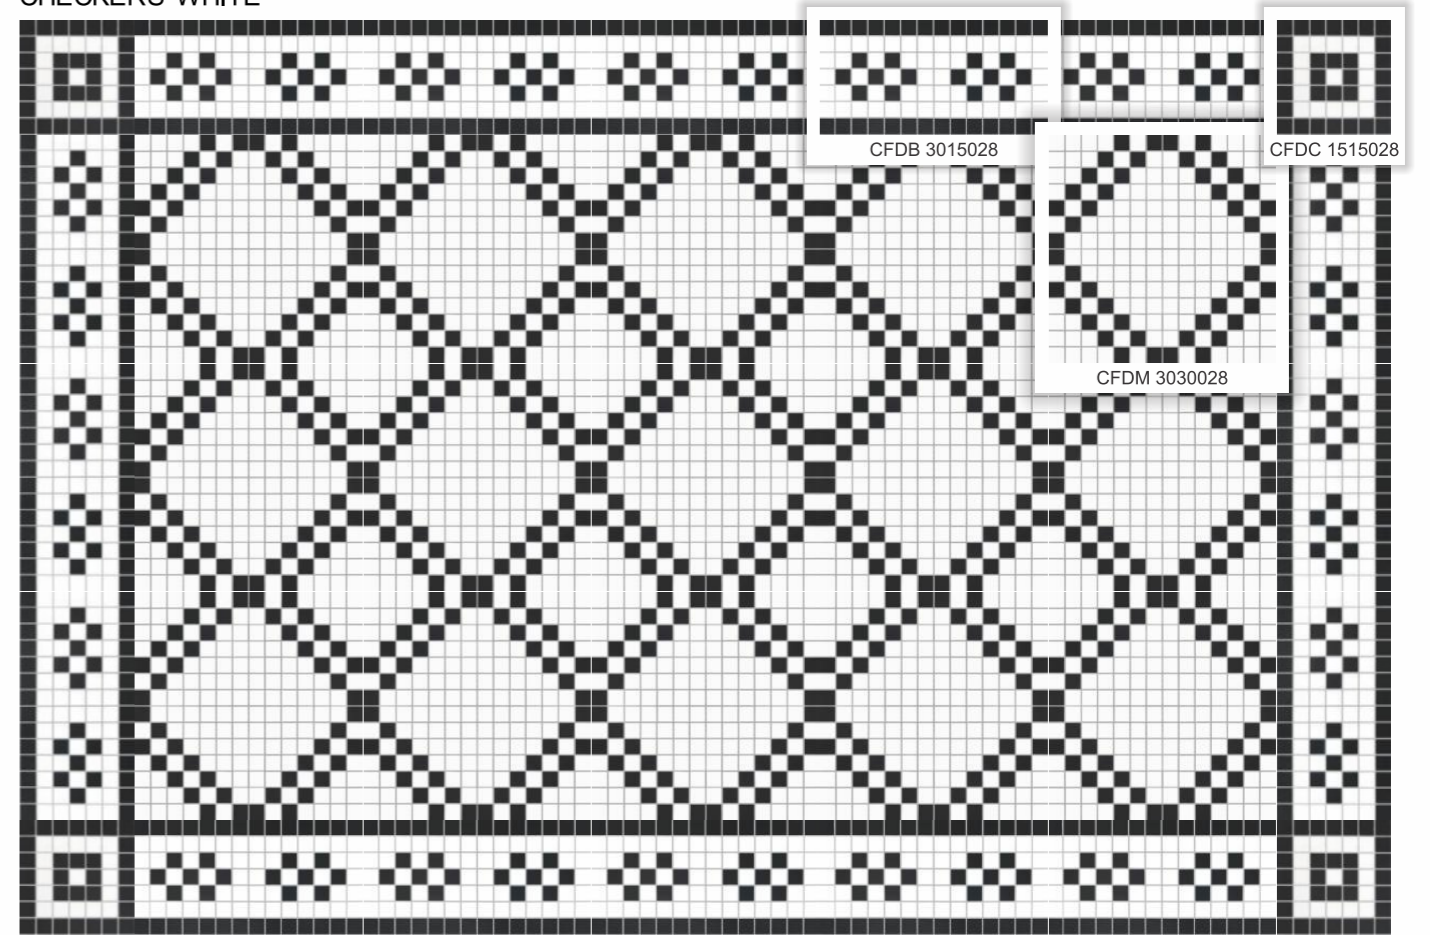

Size : 300mm x 300mm

CFDC 1515029

CFDB 3015029

CFDM 3030029

PEBBLES VERDE

CHECKERS WHITE

PEBBLES BEIGE

CHECKERS BLACK