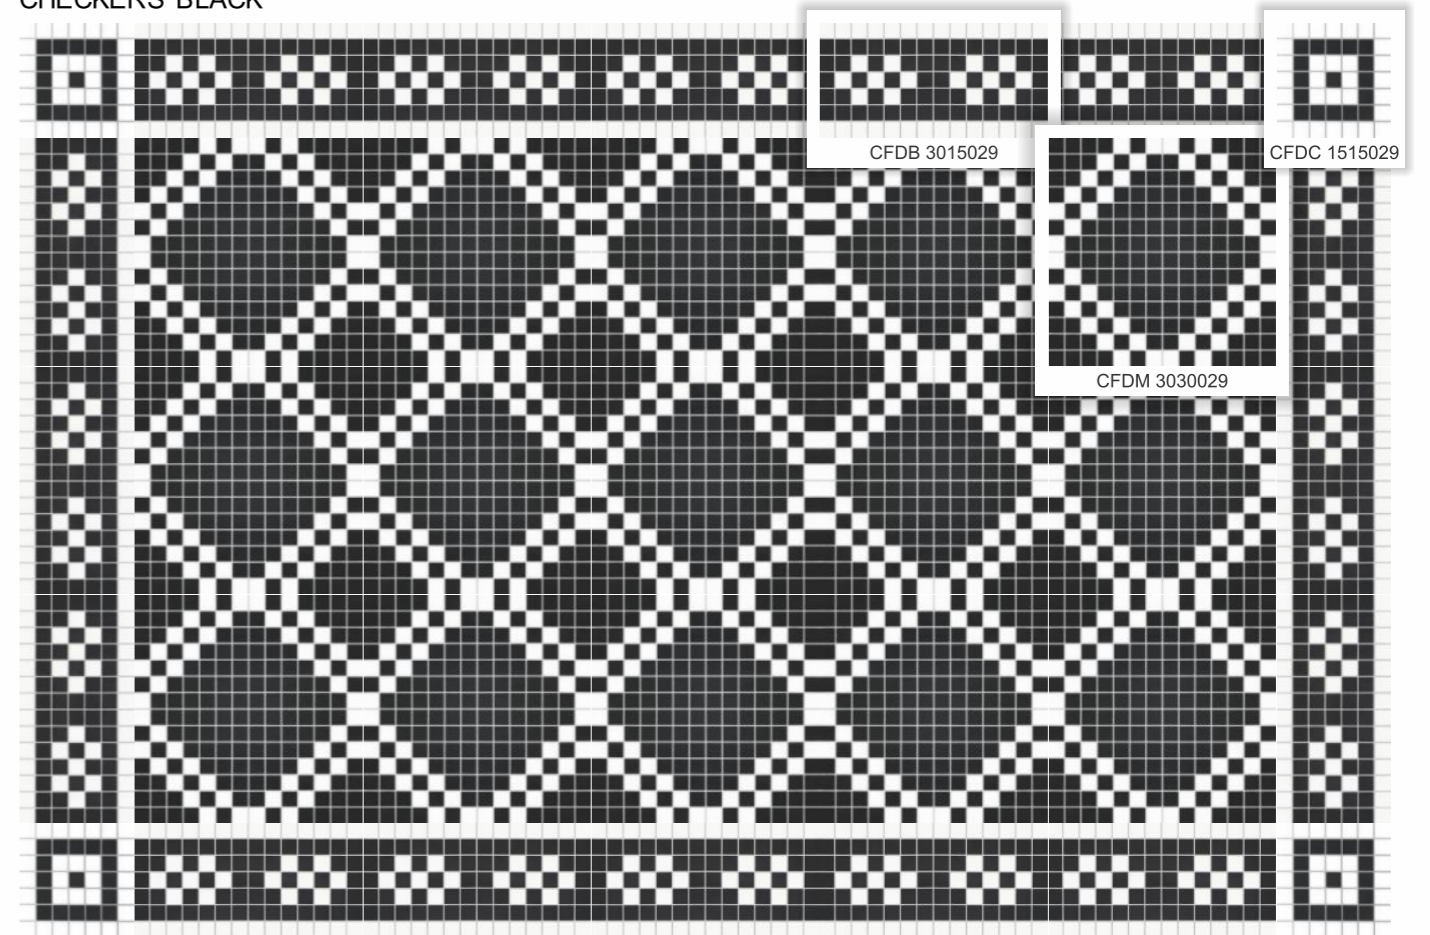

Size : 300mm x 300mm

CFDC 1515029

CFDB 3015029

CFDM 3030029

PEBBLES VERDE

CHECKERS WHITE

PEBBLES BEIGE

CHECKERS BLACK