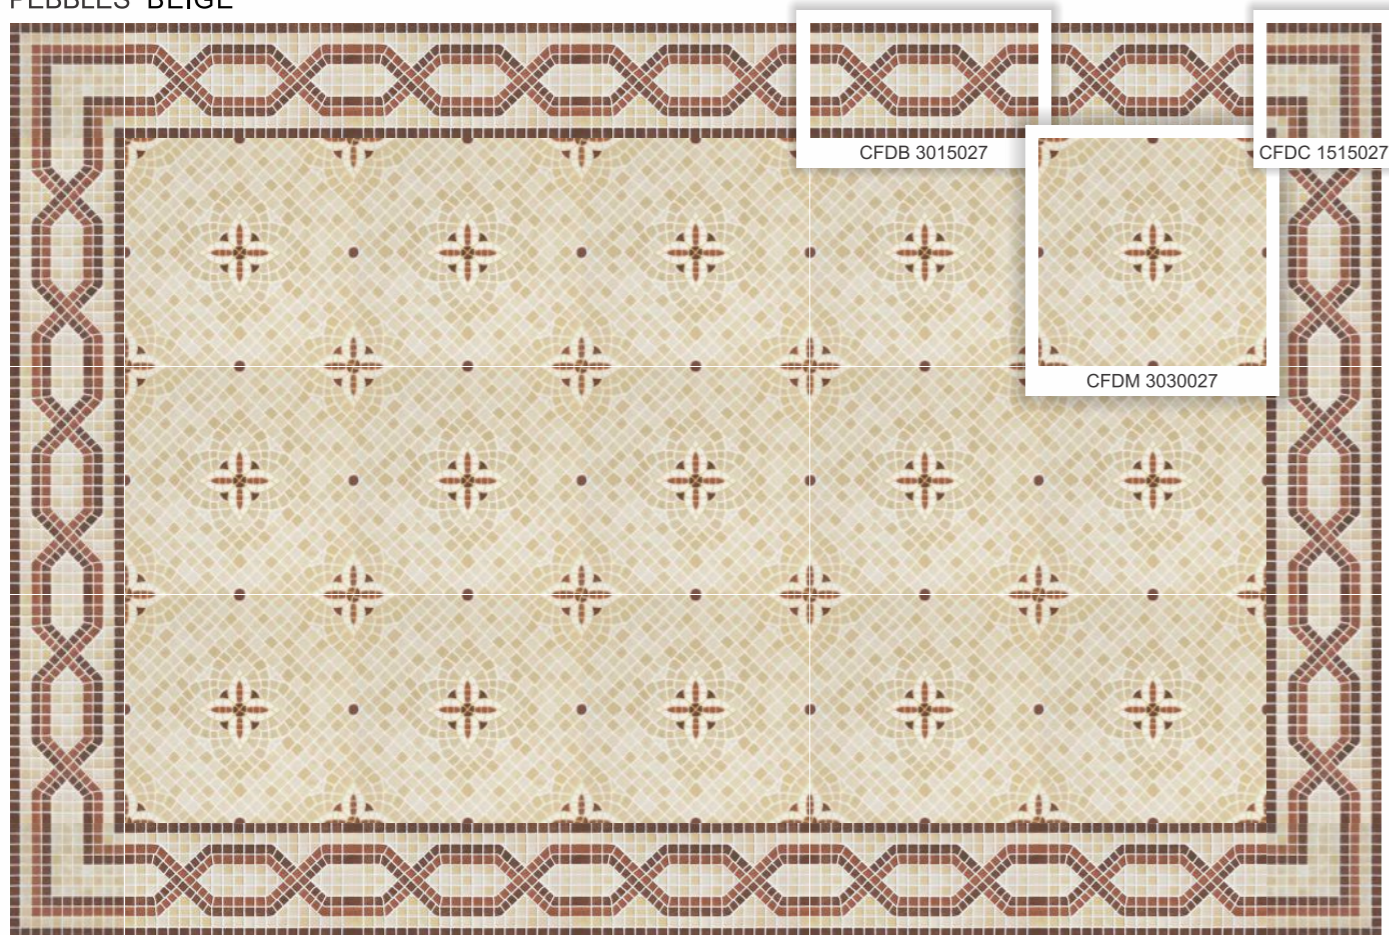

Size : 300mm x 300mm

CFDC 1515029

CFDB 3015029

CFDM 3030029

PEBBLES VERDE

CHECKERS WHITE

PEBBLES BEIGE

CHECKERS BLACK