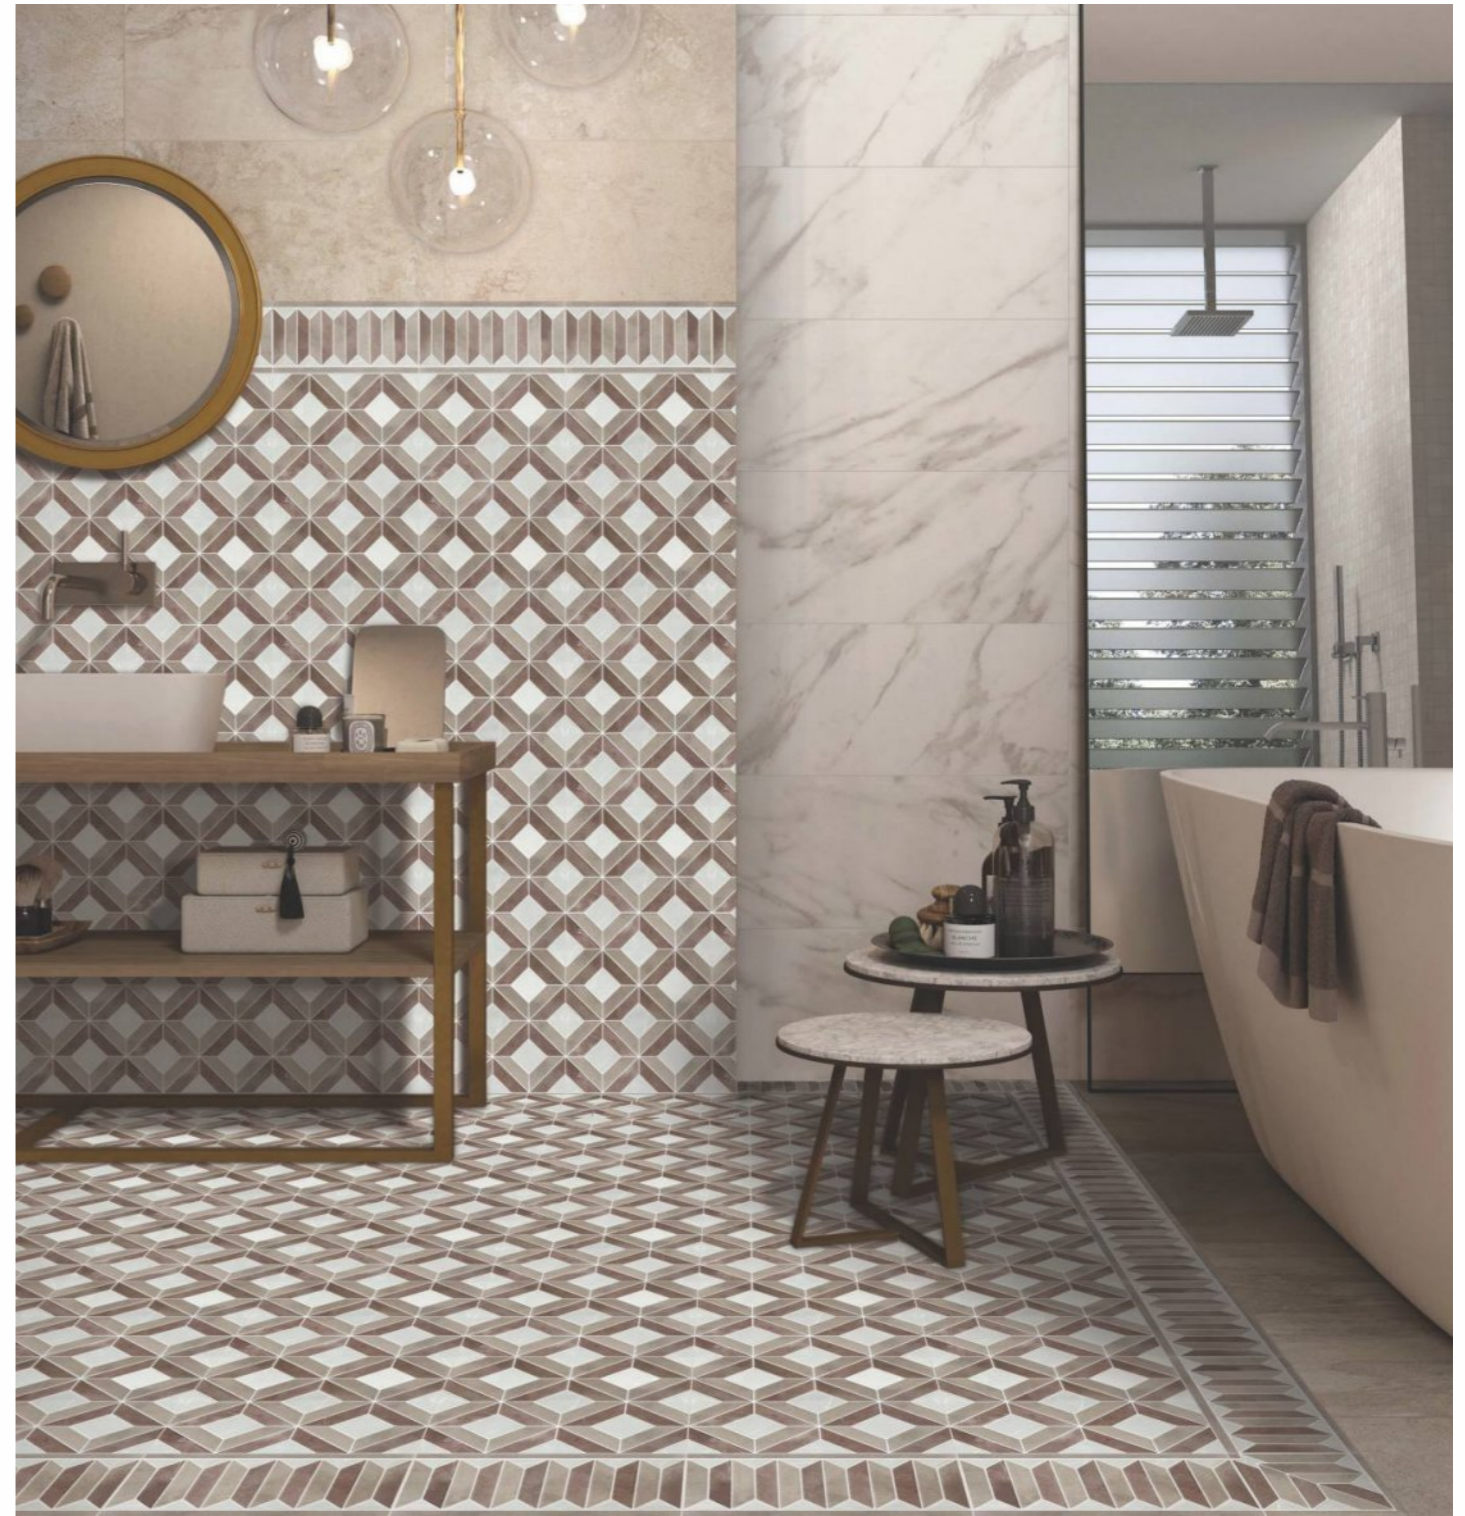

BORDER

Size : 300mm x 150mm

DECOR

Size : 300mm x 300mm

CFDC 1515005

CFDB 3015005

CFDM 3030005

DESIGN : ATLANTIS BLUE