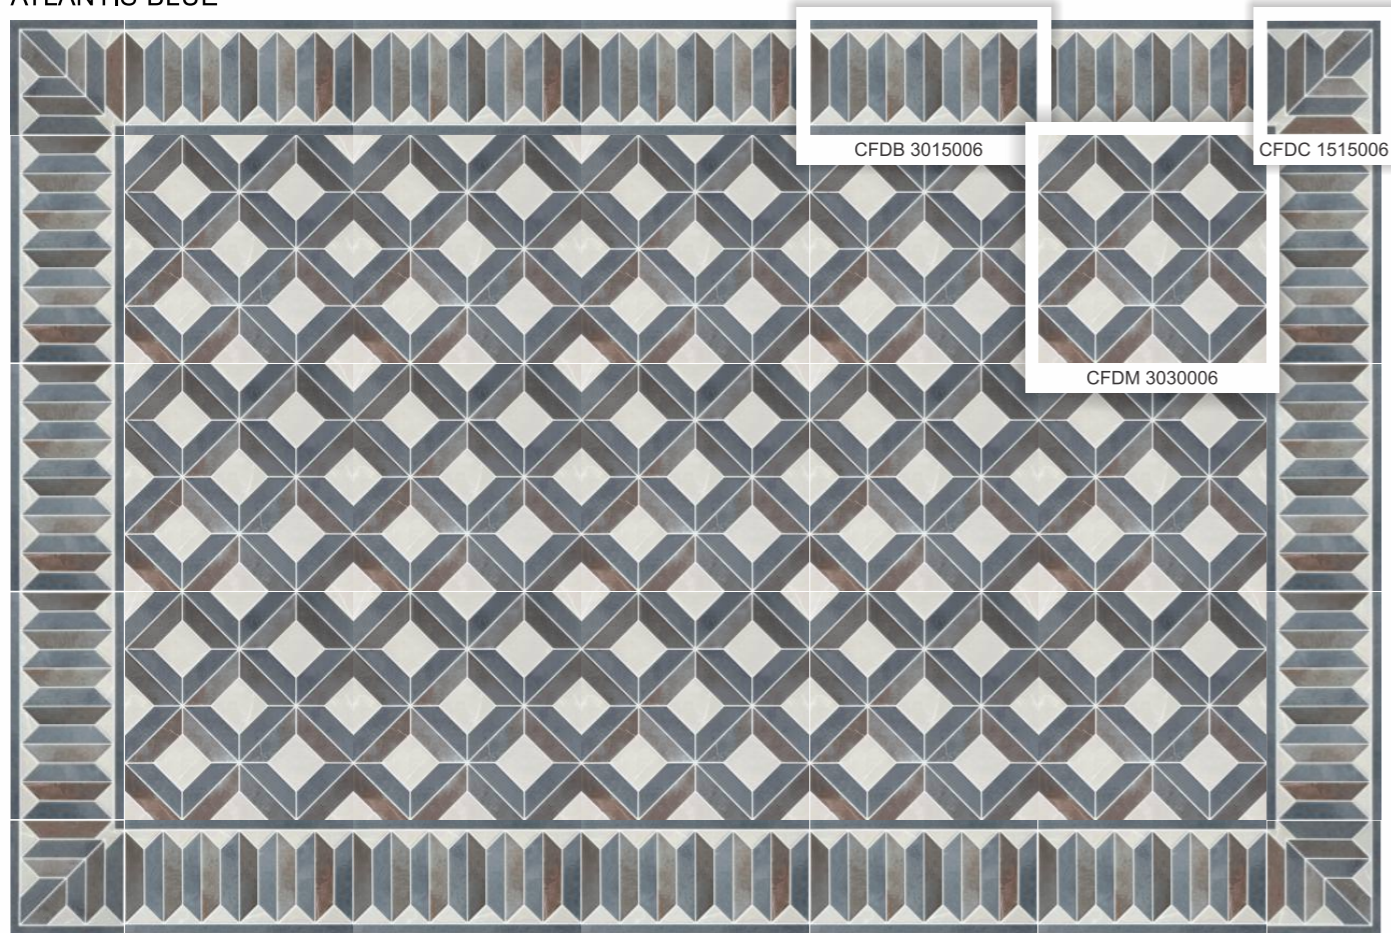

DECOR

Size : 300mm x 300mm

CFDC 1515007

CFDB 3015007

CFDM 3030007

ATLANTIS BLUE

FUSION NERO

ATLANTIS BROWN