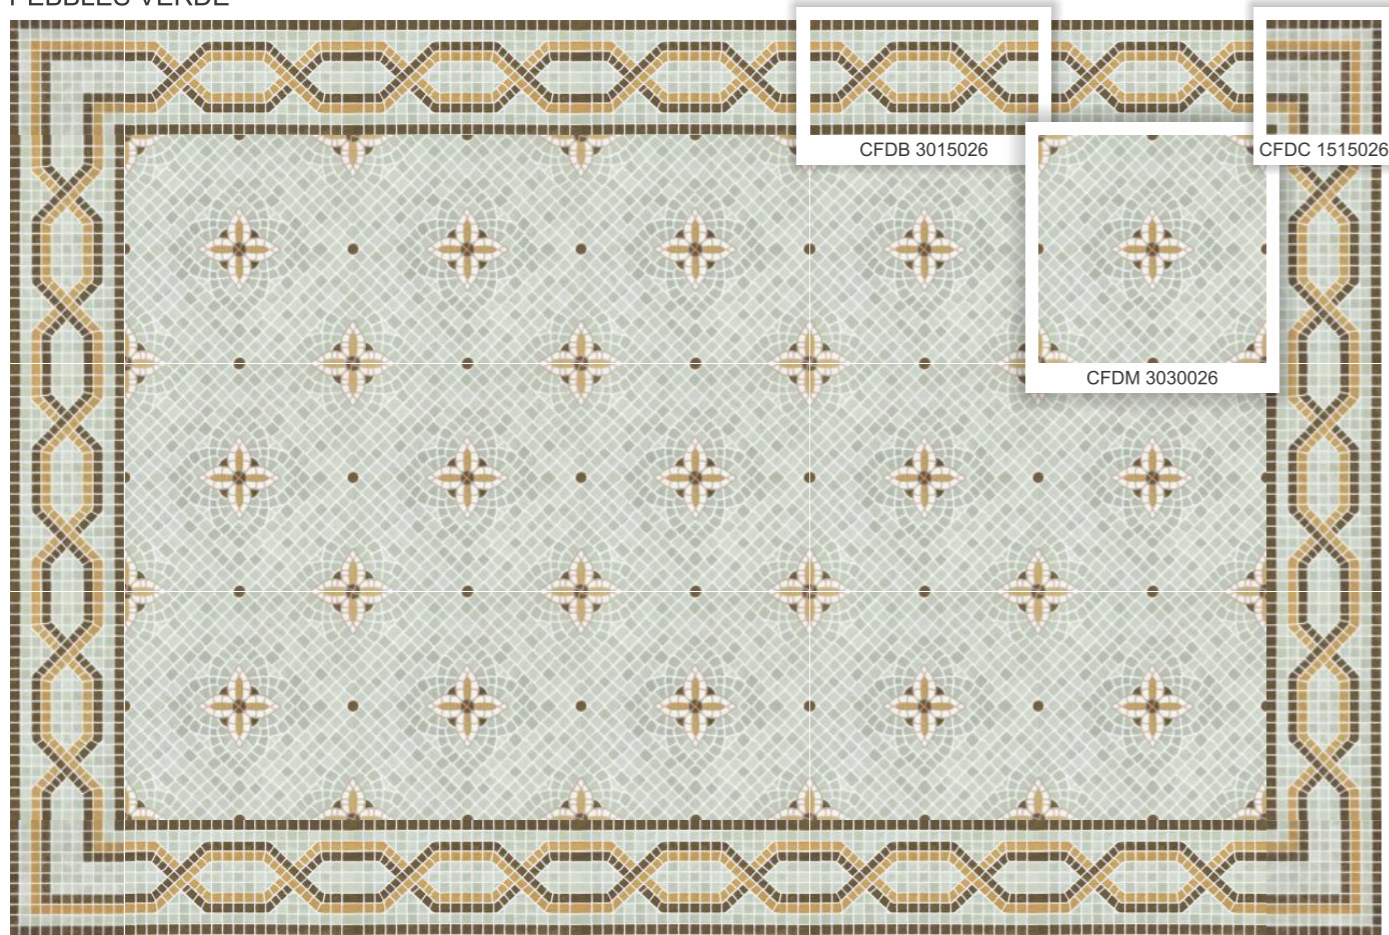

Size : 300mm x 300mm

CFDC 1515029

CFDB 3015029

CFDM 3030029

PEBBLES VERDE

CHECKERS WHITE

PEBBLES BEIGE

CHECKERS BLACK