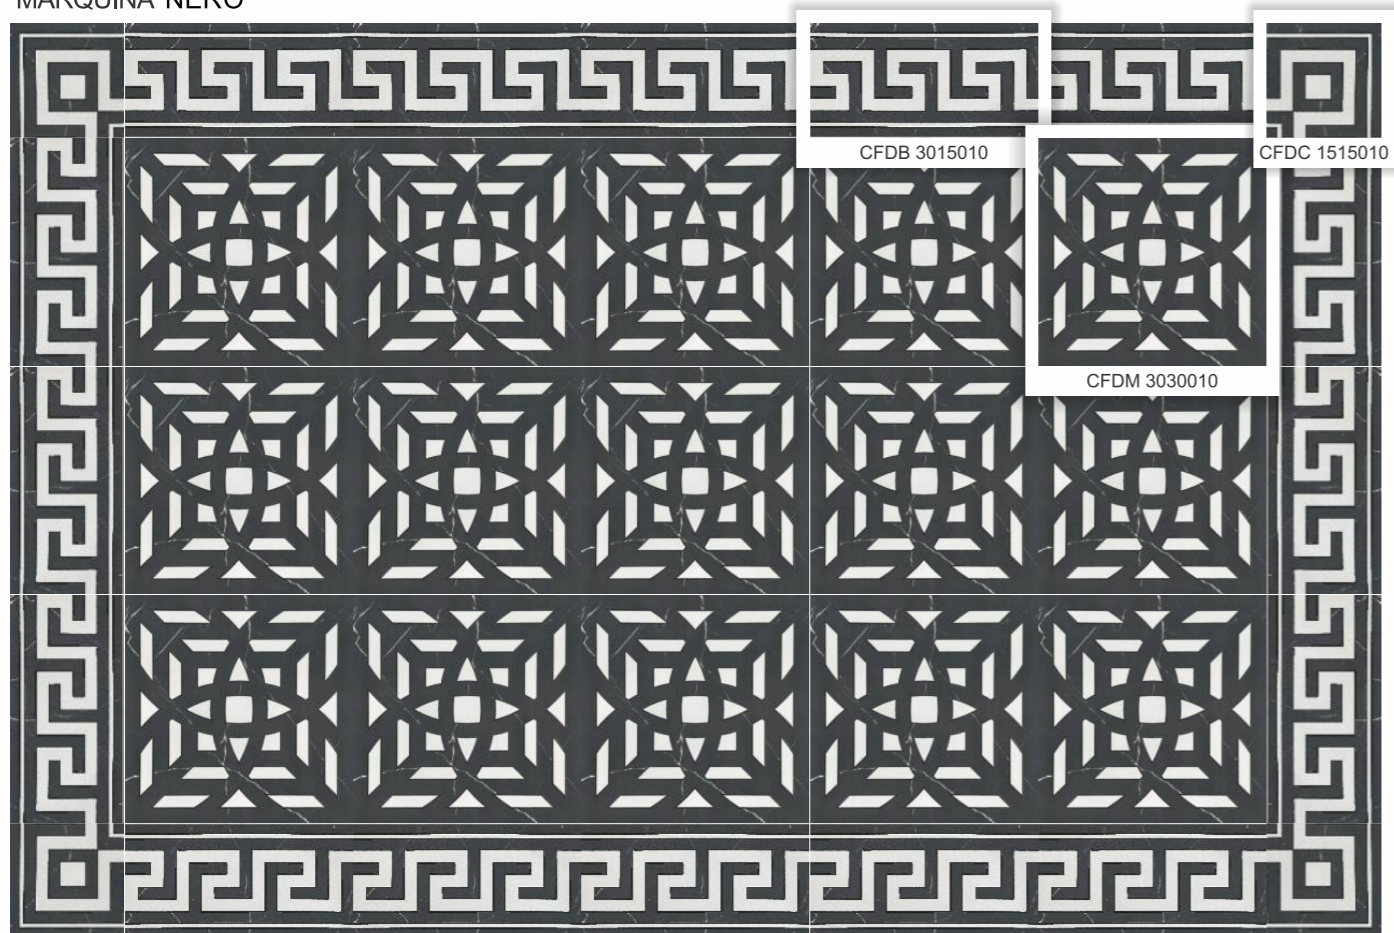

Size : 300mm x 150mm

DECOR

Size : 300mm x 300mm

CFDC 1515011

CFDB 3015011

CFDM 3030011

MARQUINA NERO

FLOREAL BLUE