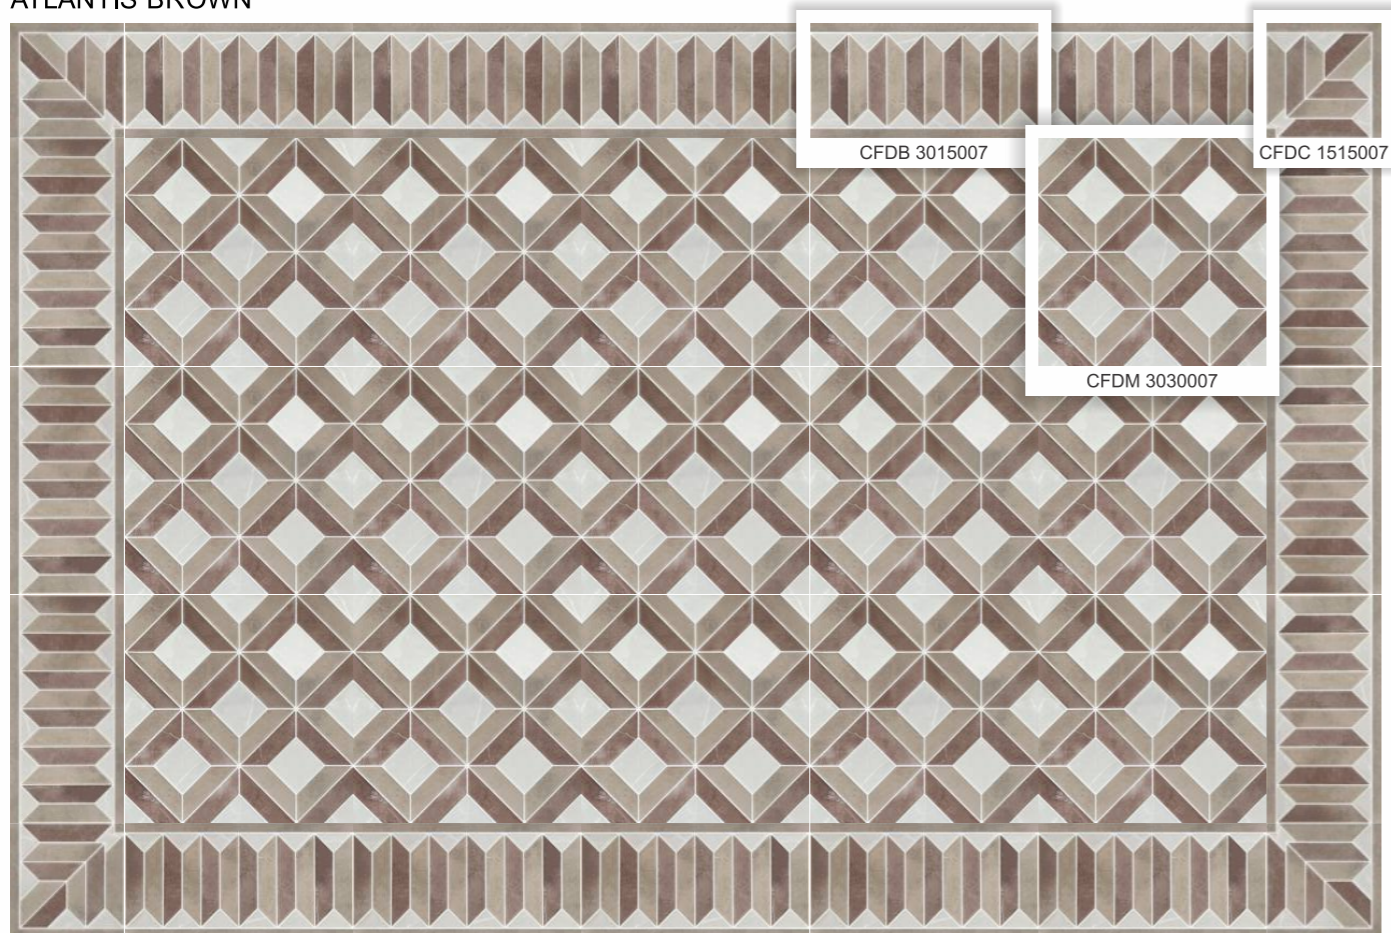

DECOR

Size : 300mm x 300mm

CFDC 1515007

CFDB 3015007

CFDM 3030007

ATLANTIS BLUE

FUSION NERO

ATLANTIS BROWN