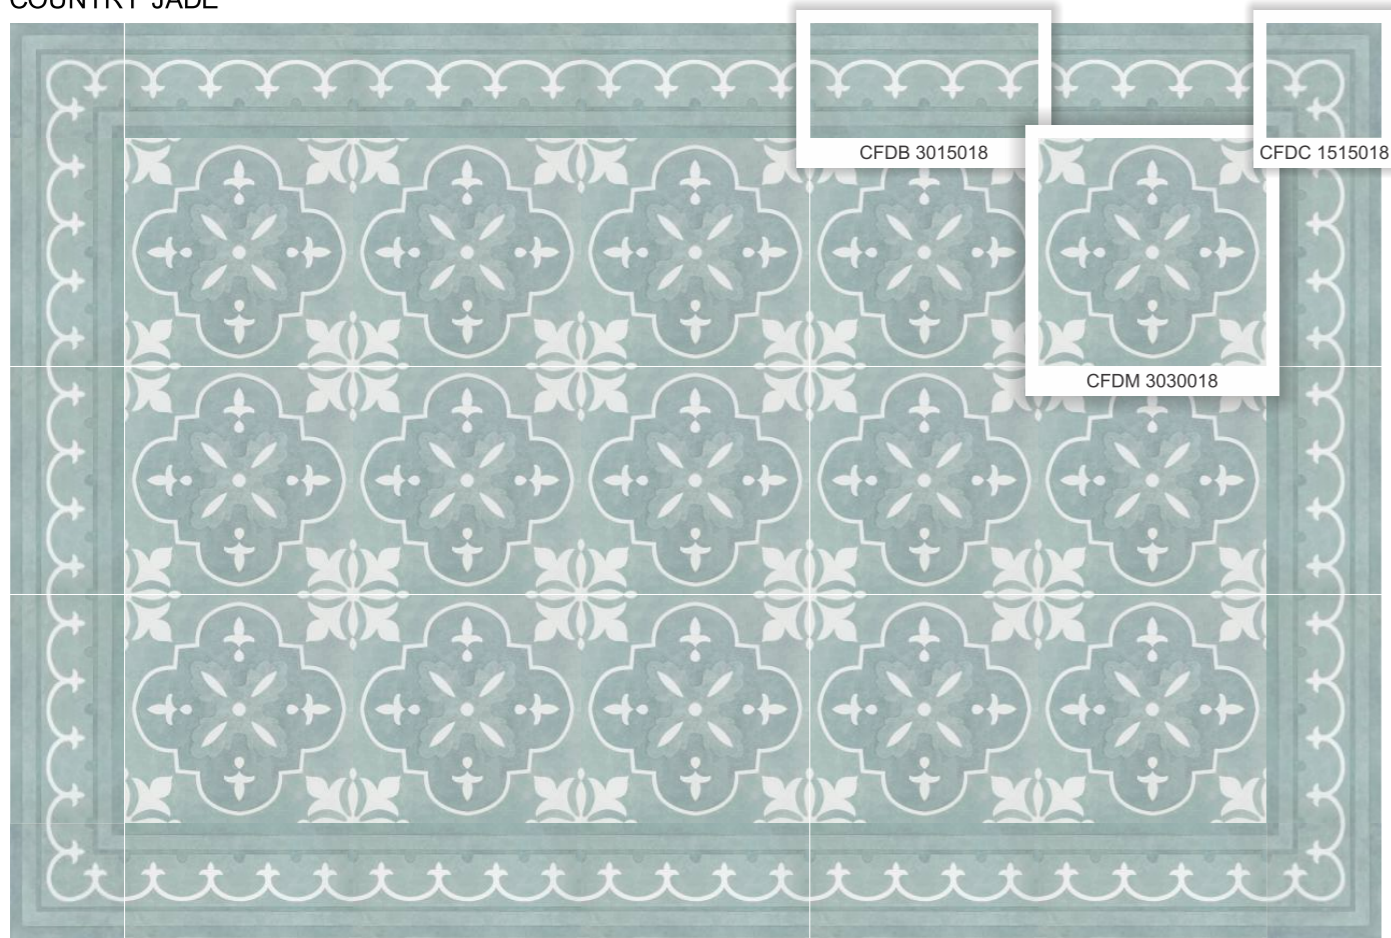

Size : 300mm x 150mm

DECOR

Size : 300mm x 300mm

CFDC 1515019

CFDB 3015019

CFDM 3030019

COUNTRY JADE

PENTA GREY