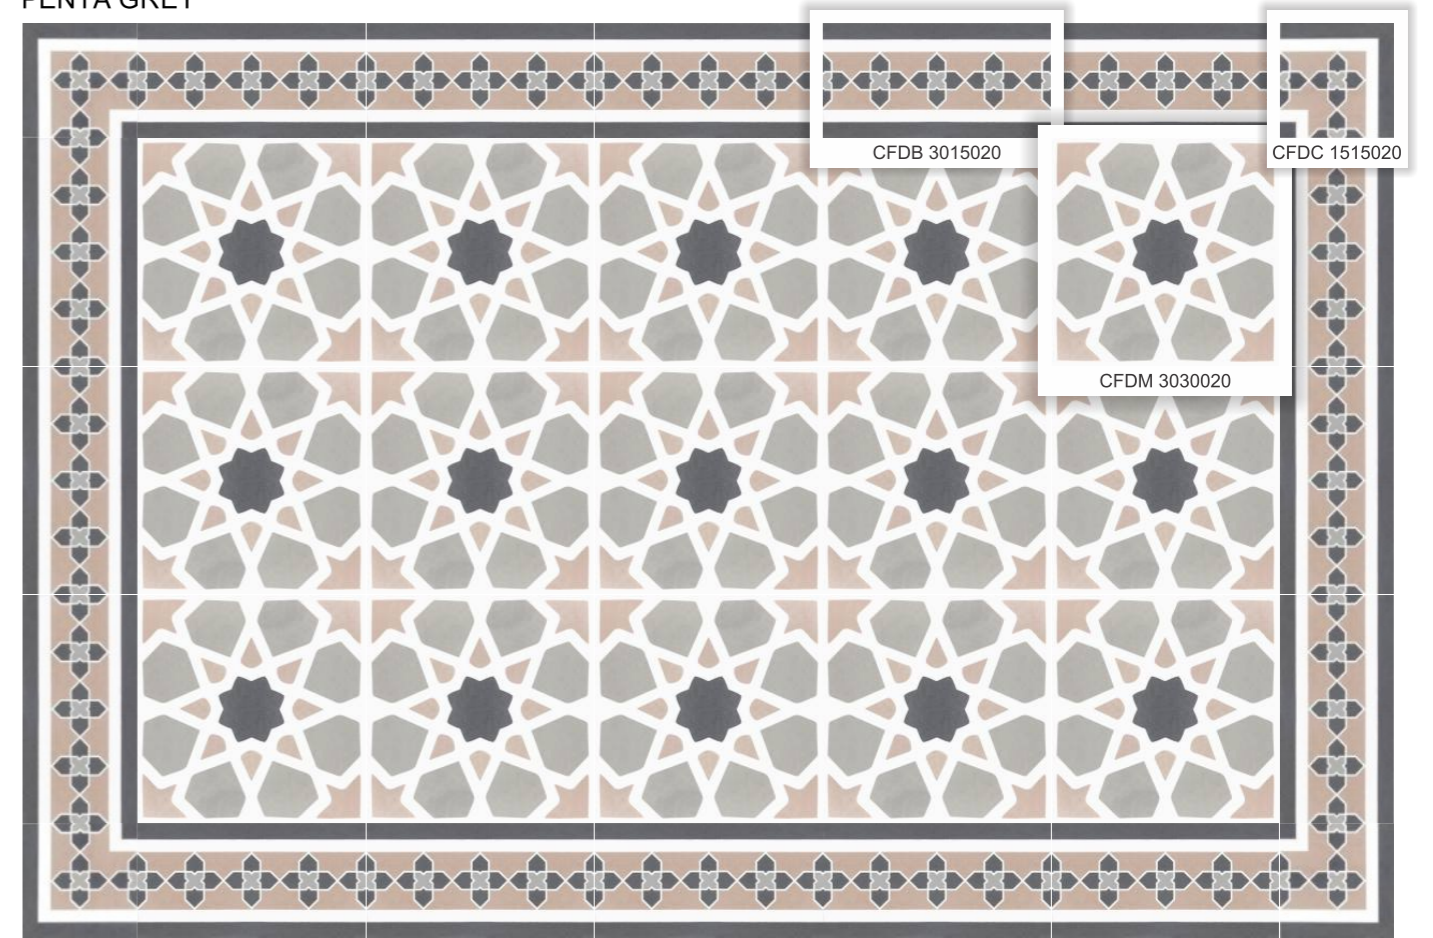

Size : 300mm x 150mm

DECOR

Size : 300mm x 300mm

CFDC 1515019

CFDB 3015019

CFDM 3030019

COUNTRY JADE

PENTA GREY