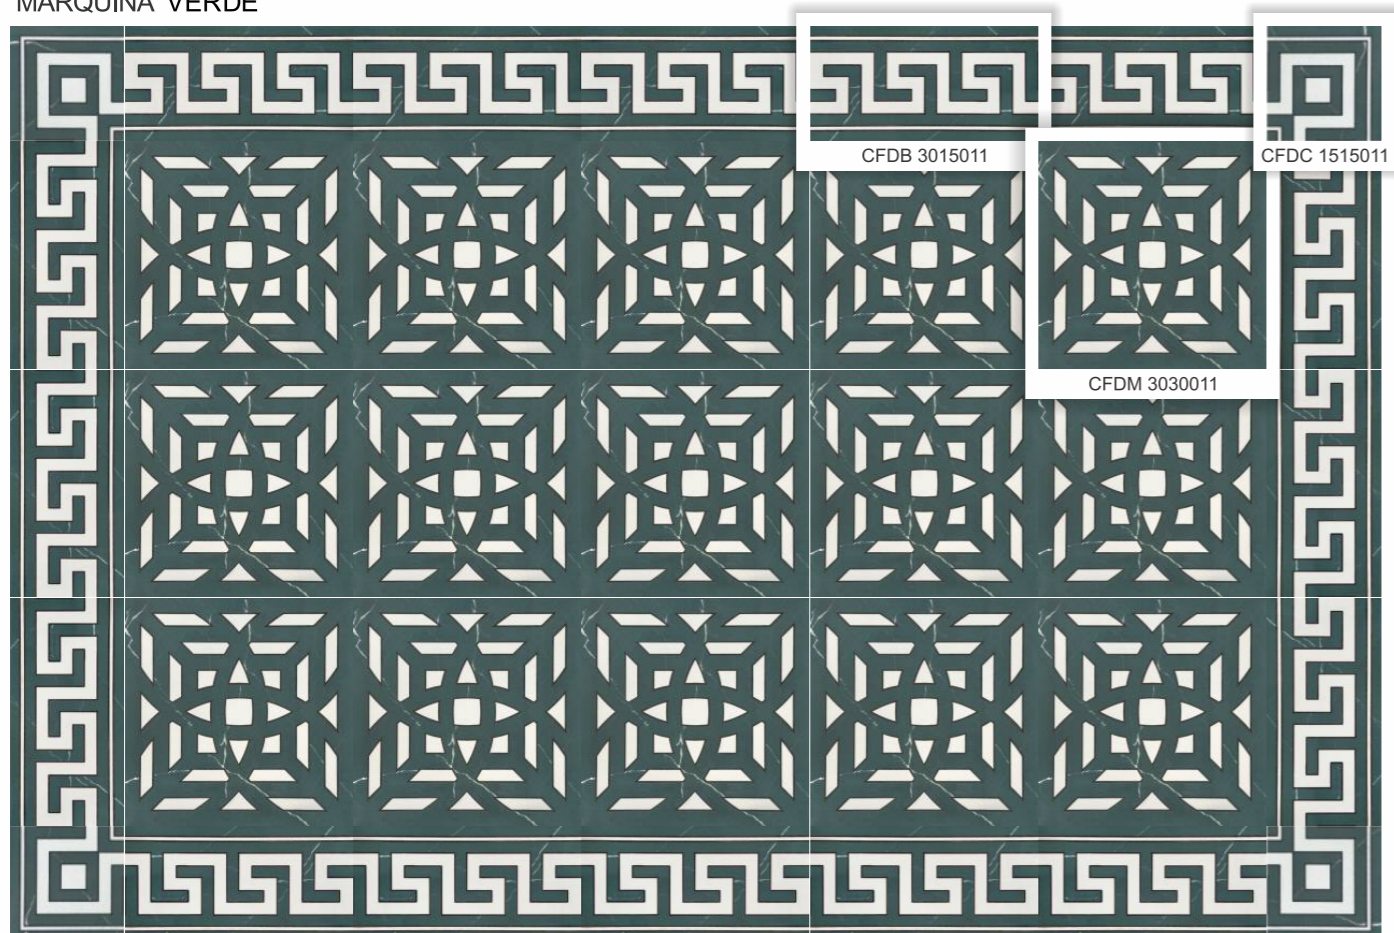

Size : 300mm x 150mm

DECOR

Size : 300mm x 300mm

CFDC 1515011

CFDB 3015011

CFDM 3030011

MARQUINA NERO

FLOREAL BLUE

MARQUINA VERDE

FLOREAL ARANCIO

DESIGN : FLOREAL BLUE

FINISH : EMBOSED MATT

CORNER

Size : 150mm x 150mm

BORDER

Size : 300mm x 150mm