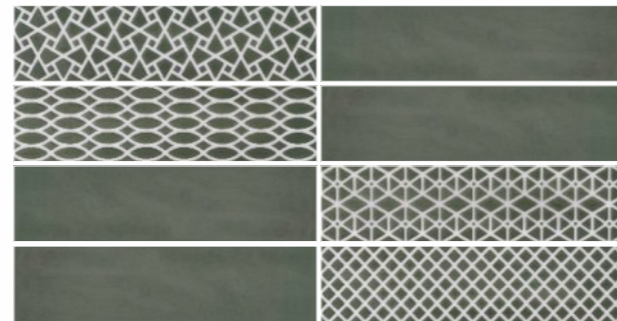

# 3073036

CCW 3073001 MAGNO BLU  
CSW 3073022 CASPIAN SEA

CCW 3073002 MAGNO VERDE  
CSW 3073019 HENNA LEAF

CCW 3073007 ATRIUM MIX  
CSW 3073033 SEA SURF  
CSW 3073008 CANDY FLOSS

CCW 3073008 FOLK GREY  
CSW 3073017 MIDNIGHT SKY