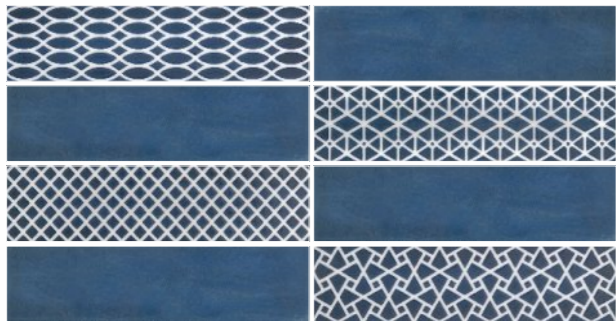

CSW 3073034 PARADISE BLUE

CSW 3073035 AQUA MARINE

CCW 3073001 MAGNO BLU
CSW 3073022 CASPIAN SEA