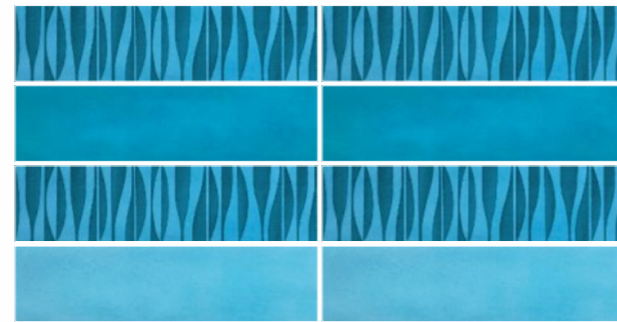

CCW 3073004 MARINA AQUA
CSW 3073035 AQUA MARINE
CSW 3073034 PARADISE BLUE