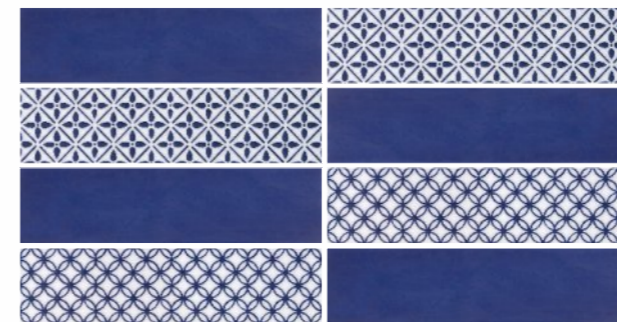

CCW 3073011 SIROCO BLU
CSW 3073036 INK BLUE