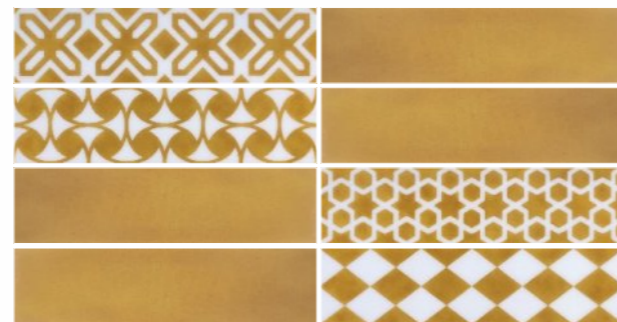

CCW 3073006 EPICA GIALLO
CSW 3073026 GINGER ROOT