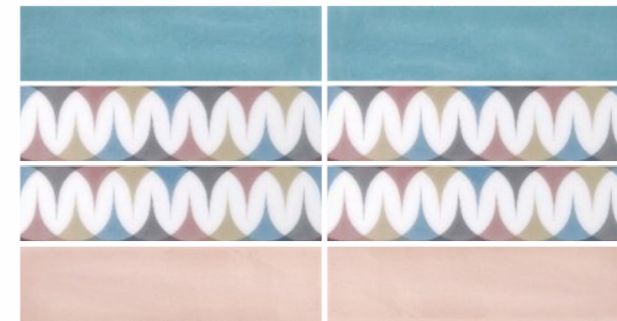

# 3073036

CCW 3073001 MAGNO BLU  
CSW 3073022 CASPIAN SEA

CCW 3073002 MAGNO VERDE  
CSW 3073019 HENNA LEAF

CCW 3073007 ATRIUM MIX  
CSW 3073033 SEA SURF  
CSW 3073008 CANDY FLOSS

CCW 3073008 FOLK GREY  
CSW 3073017 MIDNIGHT SKY