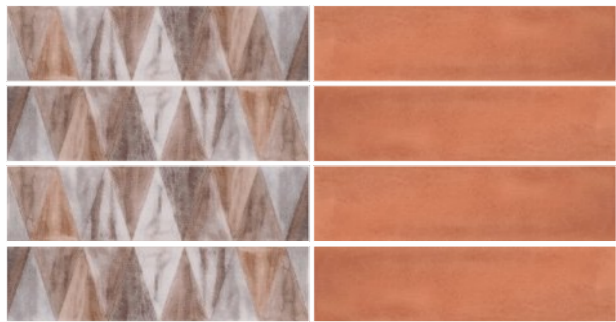

# 3073036

CCW 3073001 MAGNO BLU  
CSW 3073022 CASPIAN SEA

CCW 3073002 MAGNO VERDE  
CSW 3073019 HENNA LEAF

CCW 3073007 ATRIUM MIX  
CSW 3073033 SEA SURF  
CSW 3073008 CANDY FLOSS

CCW 3073008 FOLK GREY  
CSW 3073017 MIDNIGHT SKY